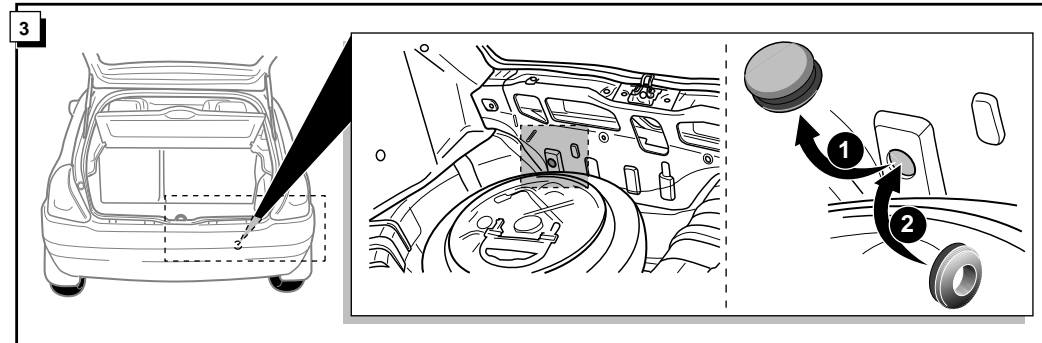

15

! FUNKTIONEN KONTROLIEREN !
! CONTRÔLER LES FONCTIONS !
! CHECK FUNCTIONS !
! CONTROLEER FUNCTIES !