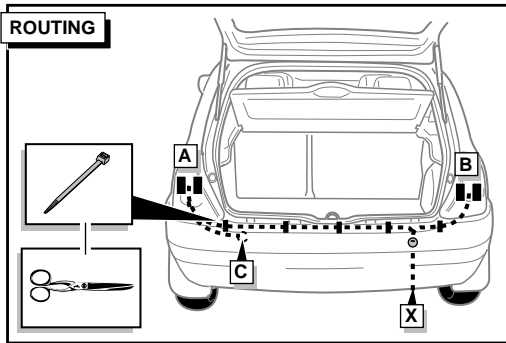

6

1

BLINKER LINKS
CLIGNOTANT GAUCHE
L.H. INDICATOR
KNIPPERLICHT LINKS

NEBELSCHLÜßLEUCHE
FEU DE BROUILLARD
REARFOGLIGHT
MISTACHTERLICHT

MASSE (Weiß 2,5mm²)
MASSE (Blank 2,5mm²)
EARTH (White 2,5mm²)
MASSA (wit 2,5mm²)

BLINKER RECHTS
CLIGNOTANT DROIT
R.H. INDICATOR
KNIPPERLICHT RECHTS

STOP
FEUX DE STOP
BRAKELIGHTS
REMLICHTEN

SCHLÜßLEUCHE LINKS
FEU ARRIERE GAUCHE
L.H. REARLIGHT
ACHTERLICHT LINKS

SCHLÜßLEUCHE RECHTS
FEU ARRIERE DROIT
R.H. REARLIGHT
ACHTERLICHT RECHTS

	D	FR	GB	NL
1 = L	GELB	JAUNE	YELLOW	GEEL
2 = 54-G	BLAU	BLEU	BLUE	BLAUW
3 = 31 2,5mm²	WEIß	BLANC	WHITE	WIT
4 = R	GRÜN	VERT	GREEN	GROEN
5 = 58-R	BRAUN	MARRON	BROWN	BRUIN
6 = 54	ROT	ROUGE	RED	ROOD
7 = 58-L	SCHWARZ	NOIR	BLACK	ZWART
8 = 58-B	GRAU	GRIS	GREY	GRIJS

2