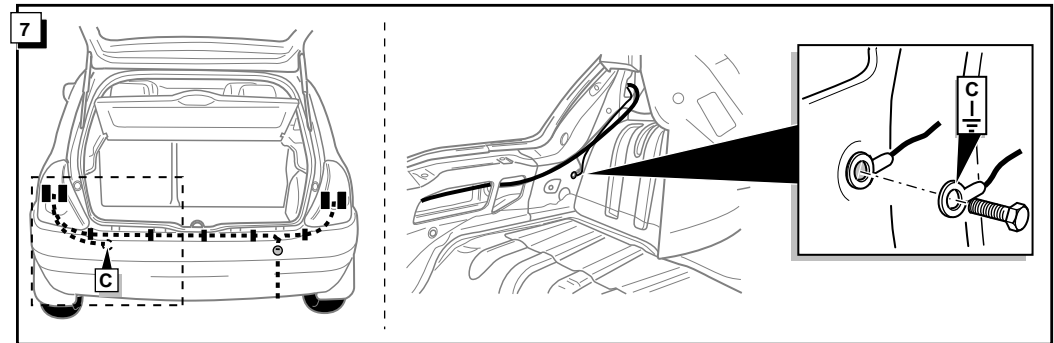

6

1

BLINKER LINKS
CLIGNOTANT GAUCHE
L.H. INDICATOR
KNIPPERLICHT LINKS

NEBELSCHLÜßLEUCHE
FEU DE BROUILLARD
REARFOGLIGHT
MISTACHTERLICHT

MASSE (Weiß 2,5mm²)
MASSE (Blank 2,5mm²)
EARTH (White 2,5mm²)
MASSA (wit 2,5mm²)

BLINKER RECHTS
CLIGNOTANT DROIT
R.H. INDICATOR
KNIPPERLICHT RECHTS

STOP
FEUX DE STOP
BRAKELIGHTS
REMLICHTEN

SCHLÜßLEUCHE LINKS
FEU ARRIERE GAUCHE
L.H. REARLIGHT
ACHTERLICHT LINKS

SCHLÜßLEUCHE RECHTS
FEU ARRIERE DROIT
R.H. REARLIGHT
ACHTERLICHT RECHTS

	D	FR	GB	NL
1 = L	GELB	JAUNE	YELLOW	GEEL
2 = 54-G	BLAU	BLEU	BLUE	BLAUW
3 = 31 2,5mm²	WEIß	BLANC	WHITE	WIT
4 = R	GRÜN	VERT	GREEN	GROEN
5 = 58-R	BRAUN	MARRON	BROWN	BRUIN
6 = 54	ROT	ROUGE	RED	ROOD
7 = 58-L	SCHWARZ	NOIR	BLACK	ZWART
8 = 58-B	GRAU	GRIS	GREY	GRIJS

2