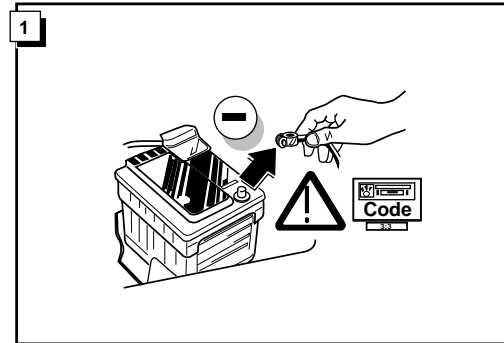

**Einbauanleitung Elektrosatz
Anhängervorrichtung mit 12-N Steckdose
lt. DIN/ISO Norm 1724**

**Instructions de montage du faisceau
électrique pour crochet d'attelage
conforme à la norme
DIN/ISO 1724 prise 12-N**

**Fitting instructions electric wiringkit
towbar with 12-N socket up to
DIN/ISO norm 1724**

**Montage-handleiding elektrokabelset voor
trekhaak met 12-N contactdoos
vlg. DIN/ISO norm 1724**

RENAULT CLIO 1998-

Bestel Nr.: RN-003-BB

15

! FUNKTIONEN KONTROLIEREN !
! CONTRÔLER LES FONCTIONS !
! CHECK FUNCTIONS !
! CONTROLEER FUNCTIES !

6

1

BLINKER LINKS
CLIGNOTANT GAUCHE
L.H. INDICATOR
KNIPPERLICHT LINKS

NEBELSCHLÜßLEUCHE
FEU DE BROUILLARD
REARFOGLIGHT
MISTACHTERLICHT