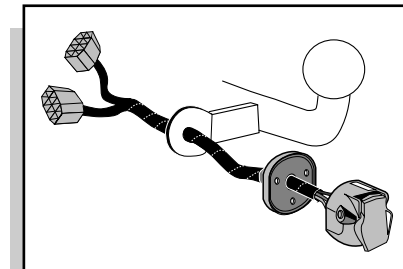

**Einbauanleitung Elektrosatz
Anhängervorrichtung mit 12-N Steckdose
lt. DIN/ISO Norm 1724**

**Instructions de montage du faisceau
électrique pour crochet d'attelage
conforme à la norme
DIN/ISO 1724 prise 12-N**

**Fitting instructions electric wiringkit
towbar with 12-N socket up to
DIN/ISO norm 1724**

**Montage-handleiding elektrokabelset voor
trekhaak met 12-N contactdoos
vlg. DIN/ISO norm 1724**

RENAULT CLIO 1998-