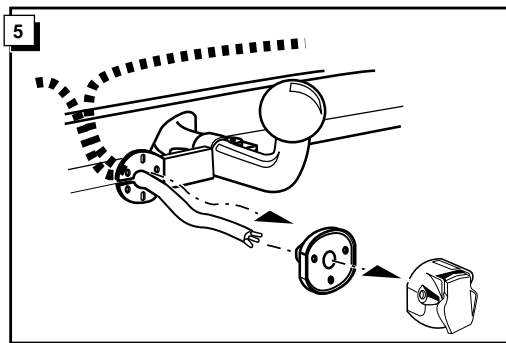

6

1

BLINKER LINKS
CLIGNOTANT GAUCHE
L.H. INDICATOR
KNIPPERLICHT LINKS

NEBELSCHLÜßLEUCHE
FEU DE BROUILLARD
REARFOGLIGHT
MISTACHTERLICHT

MASSE (Weiß 2,5mm²)
MASSE (Blank 2,5mm²)
EARTH (White 2,5mm²)
MASSA (wit 2,5mm²)

BLINKER RECHTS
CLIGNOTANT DROIT
R.H. INDICATOR
KNIPPERLICHT RECHTS

STOP
FEUX DE STOP
BRAKELIGHTS
REMLICHTEN

SCHLÜßLEUCHE LINKS
FEU ARRIERE GAUCHE
L.H. REARLIGHT
ACHTERLICHT LINKS

SCHLÜßLEUCHE RECHTS
FEU ARRIERE DROIT
R.H. REARLIGHT
ACHTERLICHT RECHTS

	D	FR	GB	NL
1 = L	GELB	JAUNE	YELLOW	GEEL
2 = 54-G	BLAU	BLEU	BLUE	BLAUW
3 = 31 2,5mm²	WEIß	BLANC	WHITE	WIT
4 = R	GRÜN	VERT	GREEN	GROEN
5 = 58-R	BRAUN	MARRON	BROWN	BRUIN
6 = 54	ROT	ROUGE	RED	ROOD
7 = 58-L	SCHWARZ	NOIR	BLACK	ZWART
8 = 58-B	GRAU	GRIS	GREY	GRIJS

2