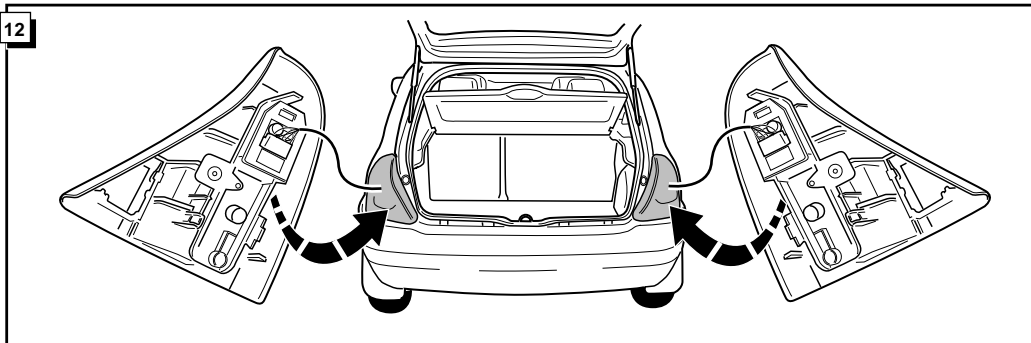

15

! FUNKTIONEN KONTROLIEREN !
! CONTRÔLER LES FONCTIONS !
! CHECK FUNCTIONS !
! CONTROLEER FUNCTIES !