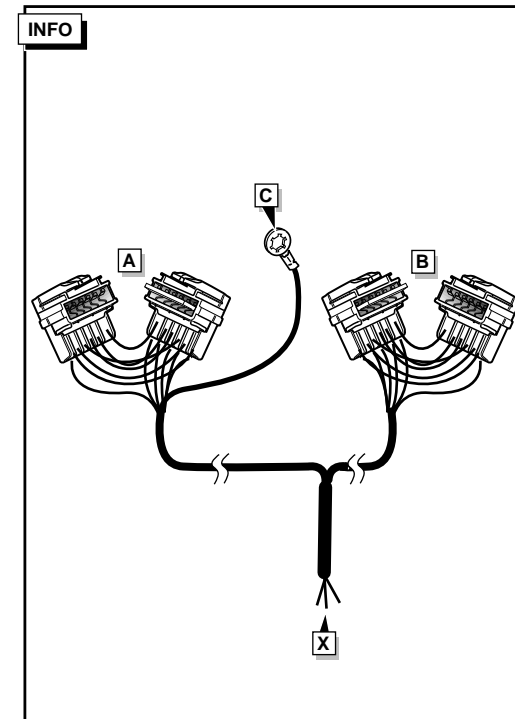

**Einbauanleitung Elektrosatz
Anhängervorrichtung mit 12-N Steckdose
lt. DIN/ISO Norm 1724**

**Instructions de montage du faisceau
électrique pour crochet d'attelage
conforme à la norme
DIN/ISO 1724 prise 12-N**

**Fitting instructions electric wiringkit
towbar with 12-N socket up to
DIN/ISO norm 1724**

**Montage-handleiding elektrokabelset voor
trekhaak met 12-N contactdoos
vlg. DIN/ISO norm 1724**

RENAULT CLIO 1998-

Bestel Nr.: RN-003-BB

15

! FUNKTIONEN KONTROLIEREN !
! CONTRÔLER LES FONCTIONS !
! CHECK FUNCTIONS !
! CONTROLEER FUNCTIES !

6

1

BLINKER LINKS
CLIGNOTANT GAUCHE
L.H. INDICATOR
KNIPPERLICHT LINKS

NEBELSCHLÜßLEUCHE
FEU DE BROUILLARD
REARFOGLIGHT
MISTACHTERLICHT

SCHLÜßLEUCHE RECHTS
FEU ARRIERE DROIT
R.H. REARLIGHT
ACHTERLICHT RECHTS

	D	FR	GB	NL
1 = L	GELB	JAUNE	YELLOW	GEEL
2 = 54-G	BLAU	BLEU	BLUE	BLAUW
3 = 31 2,5mm ²	WEIß	BLANC	WHITE	WIT
4 = R	GRÜN	VERT	GREEN	GROEN
5 = 58-R	BRAUN	MARRON	BROWN	BRUIN
6 = 54	ROT	ROUGE	RED	ROOD
7 = 58-L	SCHWARZ	NOIR	BLACK	ZWART
8 = 58-B	GRAU	GRIS	GREY	GRIJS