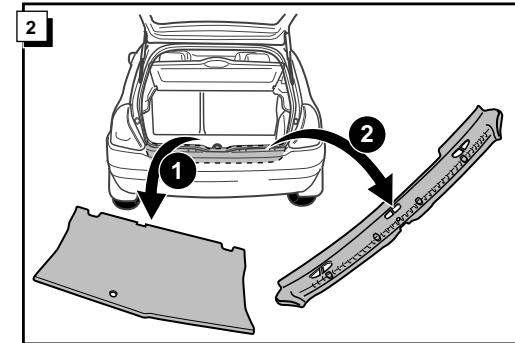

15

! FUNKTIONEN KONTROLIEREN !
! CONTRÔLER LES FONCTIONS !
! CHECK FUNCTIONS !
! CONTROLEER FUNCTIES !