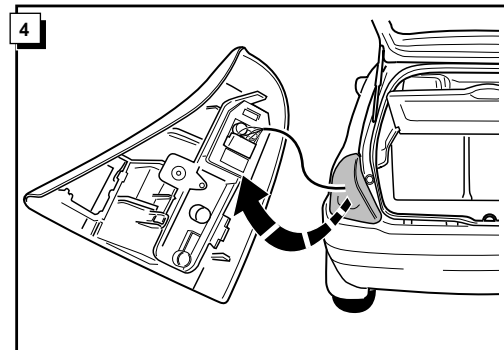

15

! FUNKTIONEN KONTROLIEREN !
! CONTRÔLER LES FONCTIONS !
! CHECK FUNCTIONS !
! CONTROLEER FUNCTIES !